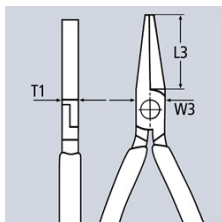

## Плоскогубцы с гладкими губками

- плоские, короткие, широкие губки
- захватные плоскости с зубцами
- специальная инструментальная сталь, ковкая, закалённая в масле

Номер артикула	20 02 140
EAN	4003773043386
Головка	полированная
Ручки	с двухкомпонентными чехлами
Клещи	фосфатированные, черного цвета
T1 mm	9,5
W3 mm	15,5
L3 mm	28,0
Длина mm	140
Вес нетто g	137